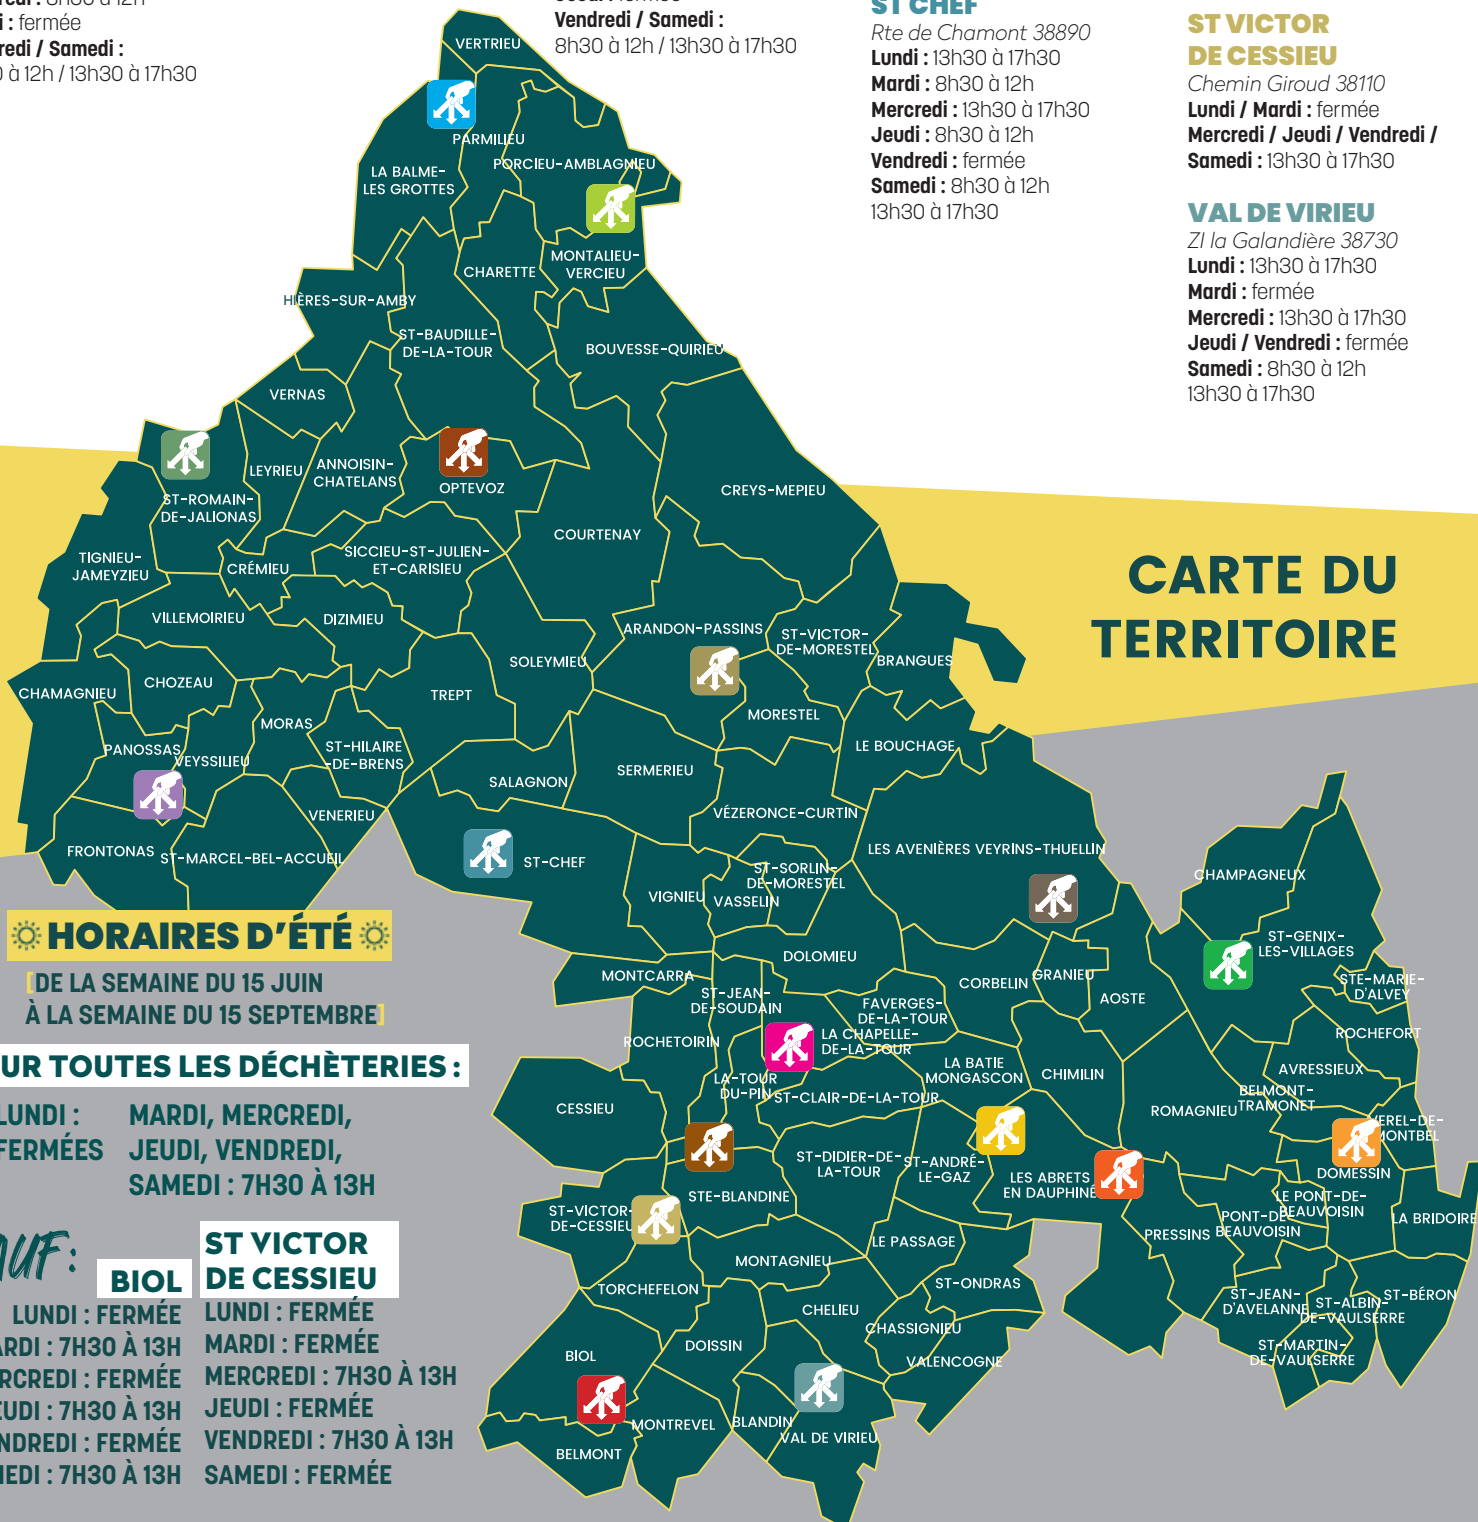

## ST VICTOR DE CESSIEU

Chemin Giroud 38110  
**Lundi / Mardi** : fermée  
**Mercredi / Jeudi / Vendredi /  
Samedi** : 13h30 à 17h30

## VAL DE VIRIEU

ZI la Galandière 38730  
**Lundi** : 13h30 à 17h30  
**Mardi** : fermée  
**Mercredi** : 13h30 à 17h30  
**Jeudi / Vendredi** : fermée  
**Samedi** : 8h30 à 12h  
13h30 à 17h30

# CARTE DU TERRITOIRE