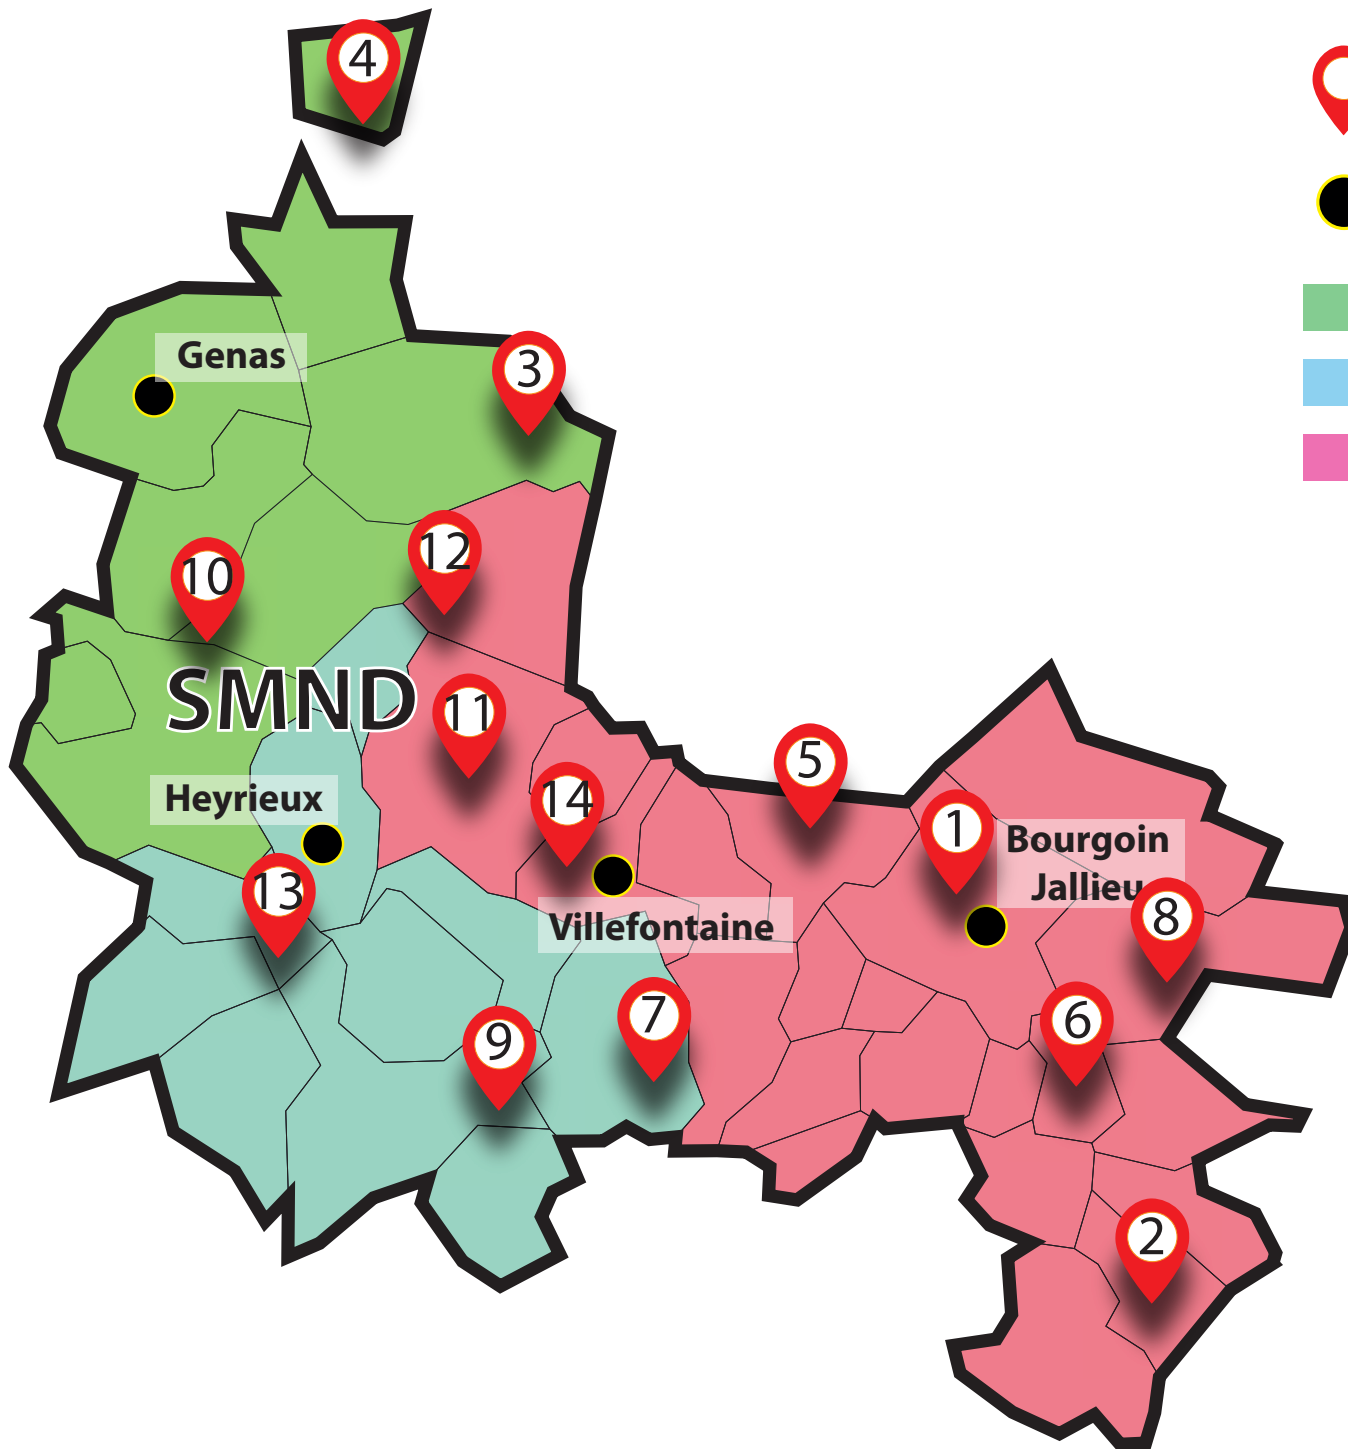

Déchèteries

Communes

CC Est Lyonnais

CC Collines du Nord Dauphiné

CA Porte de l'Isère